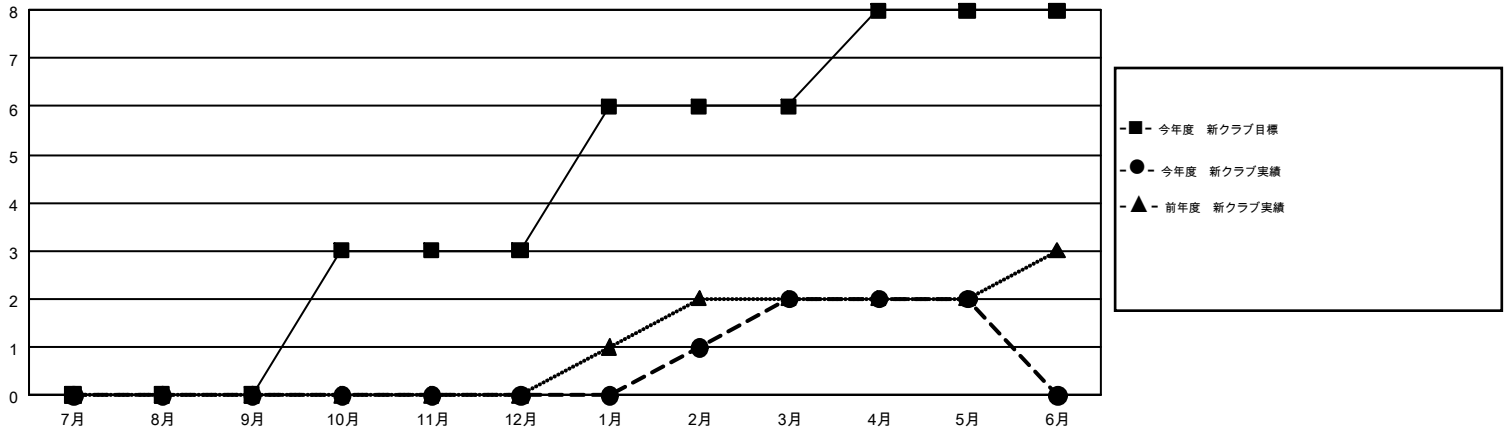

GMT MONTHLY MEMBERSHIP PROGRESS REPORT

Results as of: 5/31/2019

Multiple District 333

LOCATION: JAPAN

GMT: MASAYOSHI MARUYAMA, YASUHISA NAKAMURA

GMT会則地域 5

クラブ				名			
結果: 2018-2019				結果: 2018-2019			
四半期	新クラブ目標	新クラブ	解散クラブ	四半期	会員純増目標	会員増強実績	退会者(転籍を含む)実際
7月/8月/9月	0	0	1	7月/8月/9月	220	301	249
10月/11月/12月	3	0	0	10月/11月/12月	205	194	320
1月/2月/3月	3	2	2	1月/2月/3月	325	423	238
4月/5月/6月	2	0	1	4月/5月/6月	180	104	230

新クラブ目標及び実績累計

会員目標及び実績累計

解散クラブ: 4	266 CLUBS OF 388 一名以上の新会員を登録	男女別 男性 11,014 (72.94%) 女性 4,086 (27.06%)
退会者 物故会員 95 クラブ解散 37 その他 905 合計 1,037	会員累計データを見るには、ここをクリック	世帯主/家族会員合計 6,655 国際会費半額の家族会員 3,848