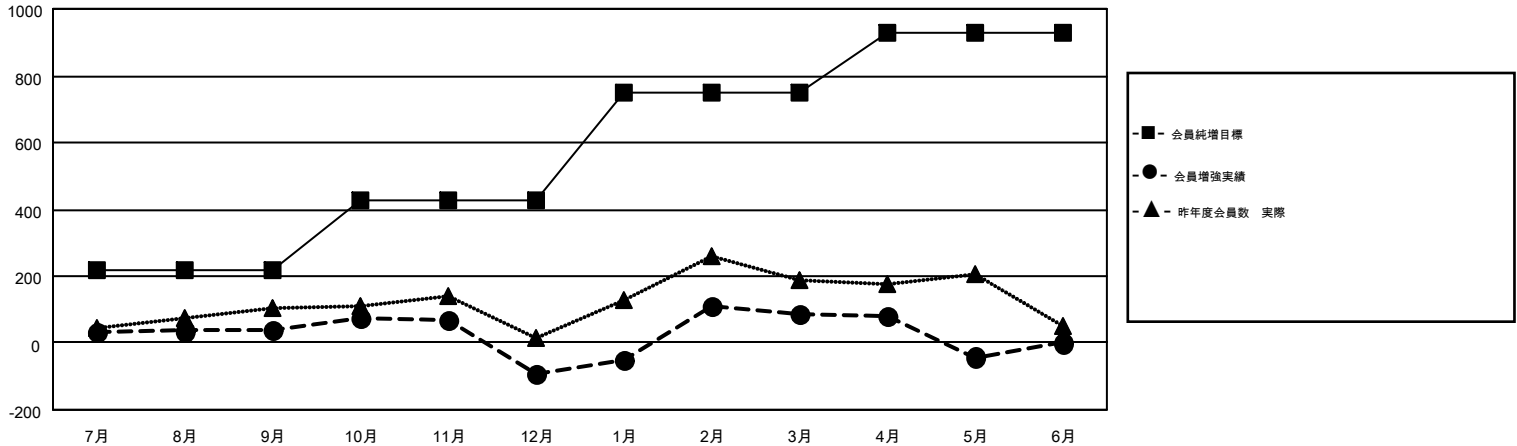

GMT MONTHLY MEMBERSHIP PROGRESS REPORT

Results as of: 5/31/2019

Multiple District 333

LOCATION: JAPAN

GMT: MASAYOSHI MARUYAMA, YASUHISA NAKAMURA

GMT会則地域 5

クラブ				名			
結果: 2018-2019				結果: 2018-2019			
四半期	新クラブ目標	新クラブ	解散クラブ	四半期	会員純増目標	会員増強実績	退会者(転籍を含む)実際
7月/8月/9月	0	0	1	7月/8月/9月	220	301	249
10月/11月/12月	3	0	0	10月/11月/12月	205	194	320
1月/2月/3月	3	2	2	1月/2月/3月	325	423	238
4月/5月/6月	2	0	1	4月/5月/6月	180	104	230

新クラブ目標及び実績累計

会員目標及び実績累計

解散クラブ: 4	266 CLUBS OF 388 一名以上の新会員を登録	男女別 男性 11,014 (72.94%) 女性 4,086 (27.06%)
退会者 物故会員 95 クラブ解散 37 その他 905 合計 1,037	会員累計データを見るには、ここをクリック	世帯主/家族会員合計 6,655 国際会費半額の家族会員 3,848